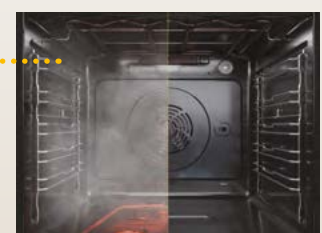

Čištění párou SmartClean

SmartClean zaručuje účinné čištění trouby za pouhých 35 minut. Pomocí páry se nečistoty napaří a lze je snadno setřít bez použití čisticích prostředků.