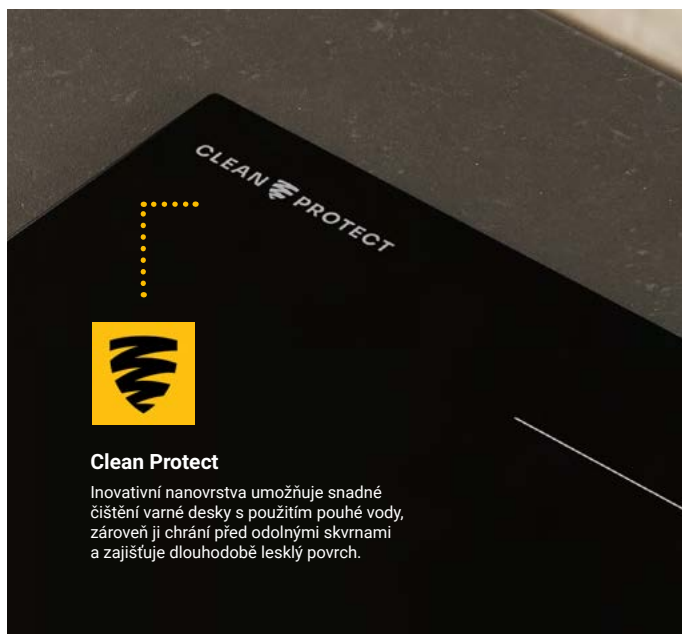

šířka 65 cm

WF S4665 CPBF

Indukční varná deska

- Dotykové ovládání slider
- 4 automatické funkce s technologií 6. SMYSL: udržování v teple, rozpouštění, dušení, uvedení do varu
- Automatické nastavení teploty ChefControl
- Povrchová úprava z nanotechnologie Clean Protect pro jednoduché čištění pouze pomocí vody
- 4 indukční varné zóny z toho dvě flexibilní FlexiSide s možností spojení
- 18 stupňů výkonu + PowerBooster pro maximálně rychlý ohřev na každé plotně
- Power Management pro připojení k 230 V
- Zkosená přední hrana
- Rozměry (V x Š x H): 54 x 650 x 510 mm, rozměry výřezu (Š x H): 560 x 480 mm

16 690 Kč / 14 490 Kč