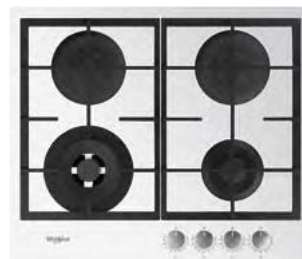

šířka 59 cm

GOFL 629/WH ★

Plynová varná deska z tvrzeného skla

- 4 plynové hořáky včetně levého spodního výkonného dvoukorunkového hořáku
- **Multilevel flame** umožňující přesné nastavení úrovně plamene díky pevným bodům při otáčení knoflíku
- Integrované elektrické zapalování
- Bezpečnostní ventily hořáků
- 2 litinové mřížky
- Provedení bílé tvrzené sklo
- Maximální výkon hořáků: 7,8 kW
- Součástí trysky na propan butan
- Rozměry (V x Š x H): 49 x 590 x 510 mm

10 290 Kč / 8 990 Kč